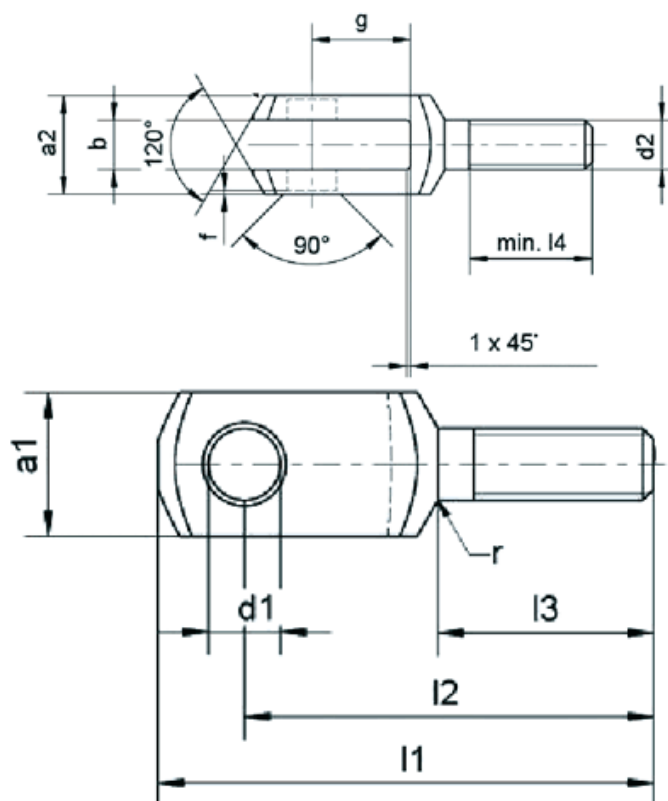

Varenummer: 140500816
Beskrivelse: KLEE Gaffelstykke med udv. Gevind
G 8x16 med 8x1,25 mm gevind

Mål

a1 = 16

a2 = 16

b = 8

d1 = 8

d2 = M 8x1,25

f = 0,5

g = 16

l1 = 57

l2 = 47

l3 = 25

l4 = 20

r = 0,8